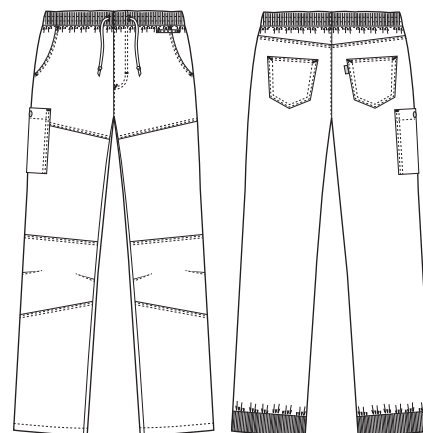

New Nordic

505038100 CASUAL HOSE PULL-ON (Bestellnummer: 505038100-80)

Vom Street Style inspirierte Hose mit legerer Passform an Bund und Hüfte, schmal zulaufend und enganliegend am Bein – perfekt für Männer wie Frauen. Ribbündchen und Bindeband im Bund sowie Ribbündchen am hinteren Beinabschluss verleihen der Hose einen coolen Look und hohen Tragekomfort. Taschen vorne und hinten sowie eine verschließbare Oberschenkeltasche bieten zahlreiche Möglichkeiten zum Verstauen diverser Hilfsmittel für den Arbeitsalltag. Am Bund befindet sich eine diskrete Schlaufe, an der für die Arbeit im Servicebereich oder in der Küche ein Geschirrtuch befestigt werden kann.

FARBEN:

80-Schwarz/weiss Pepita

FAKTEN:

- Zwei tiefe Taschen vorne und hinten
- Verschließbare Oberschenkeltasche rechts für Handy etc.
- Angenehmes und flexibles Ribbündchen, Gummiband und Kordel im Bund
- Normale/niedrige Leibhöhe
- Unisex-Passform
- Ergonomische Passform – auch am Knie für mehr Komfort und Bewegungsfreiheit
- Schlaufe für Tuch

QUALITÄT: 65/35% Polyester/Baumwolle - 240 m²
LAGERPROGRAMM: XS - 4XL (5XL - 6XL Sonderbestellung)
STANDARDS UND ERKLÄRUNG SYMBOLE:

FERTIGMASSE VOR DEM WASCHEN:

	64	72	80	88	96	104	112	120	128	136	144	
Stamping size	2XS	XS	S	M	L	XL	2XL	3XL	4XL	5XL	6XL	Tolerance
A 1/2 Waist width	30	33	37	41	45	48	51	54	57	60	63	+/- 2,0 cm
B 1/2 Hip width	44,5	48,5	52,5	56,5	60,5	64,5	68,5	72,5	76,5	80,5	84,5	+/- 1,5 cm
E1* Rise (Help measure for hip)	16	18	18	19	20	21	22	23,5	24,5	26	27	
C Side length	100	101	102	103	104	105	106	107,5	108,5	110	111	+/- 2,0 cm
D Inseam length	79	79	79	79	79	79	79	79	79	79	79	+/- 1,5 cm